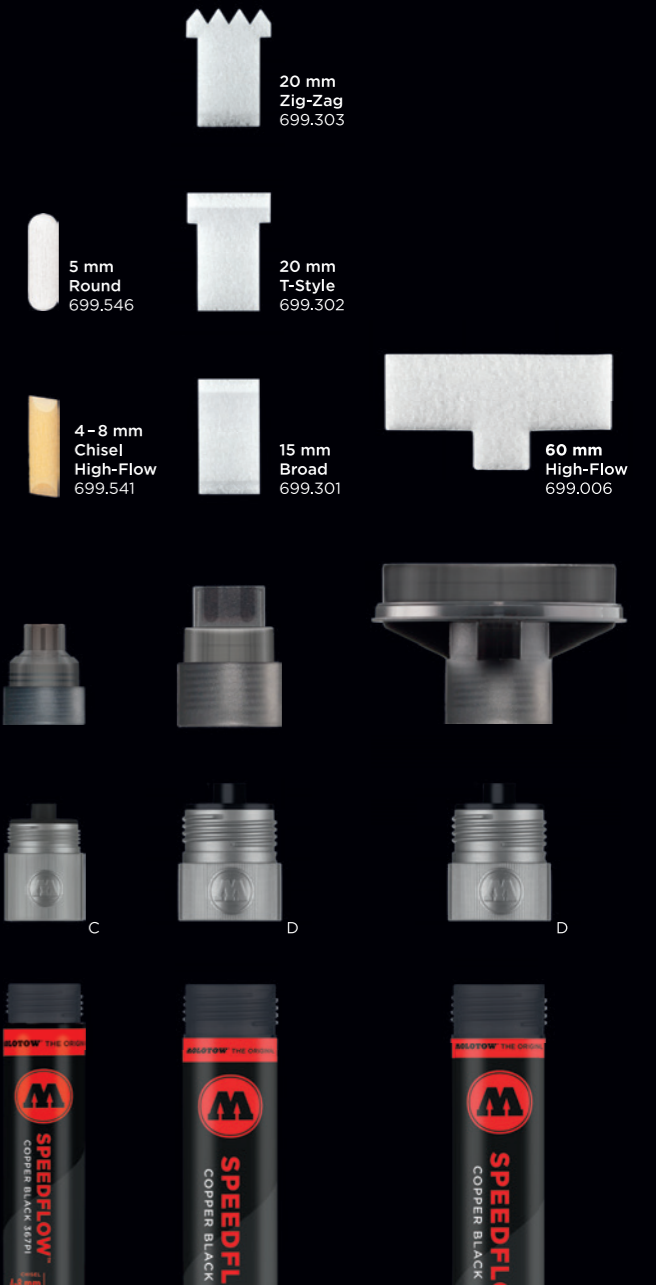

- Alkoholbasis
- Spezialtinte mit synthetischem Bitumen
- glänzend
- hochdeckend
- permanent
- schnelltrocknend
- für fast alle Untergründe

- SPEEDFLOW™ kupferschwarz
- gleichmäßige Farbverteilung
- wiederbefüllbar
- austauschbare Spitzen
- mischbar
- bestens für Kalligrafie und große Flächen (767PI) geeignet

- alcohol-based
- special ink with synthetic bitumen
- glossy
- highly opaque
- permanent
- quick-drying
- for nearly all surfaces

- SPEEDFLOW™ copper black
- consistent paint flow
- refillable
- exchangeable tips
- mixable
- perfectly suitable for calligraphy and large surfaces (767PI)

4-8 mm

367.000 | 367PI

15 mm

467.000 | 467PI

15 mm

667.000 | 667PI

60 mm

767.000 | 767PI MASTERPIECE

691.767 | REFILL 250 ml

EXCHANGE TIPS

Der einfache Spitzenwechsel garantiert grenzenlose Flexibilität - zahlreiche, verschiedene Austauschspitzen sorgen für noch mehr künstlerische Möglichkeiten.

The easy tip exchange guarantees endless flexibility - numerous different exchange tips enable more artistic possibilities.