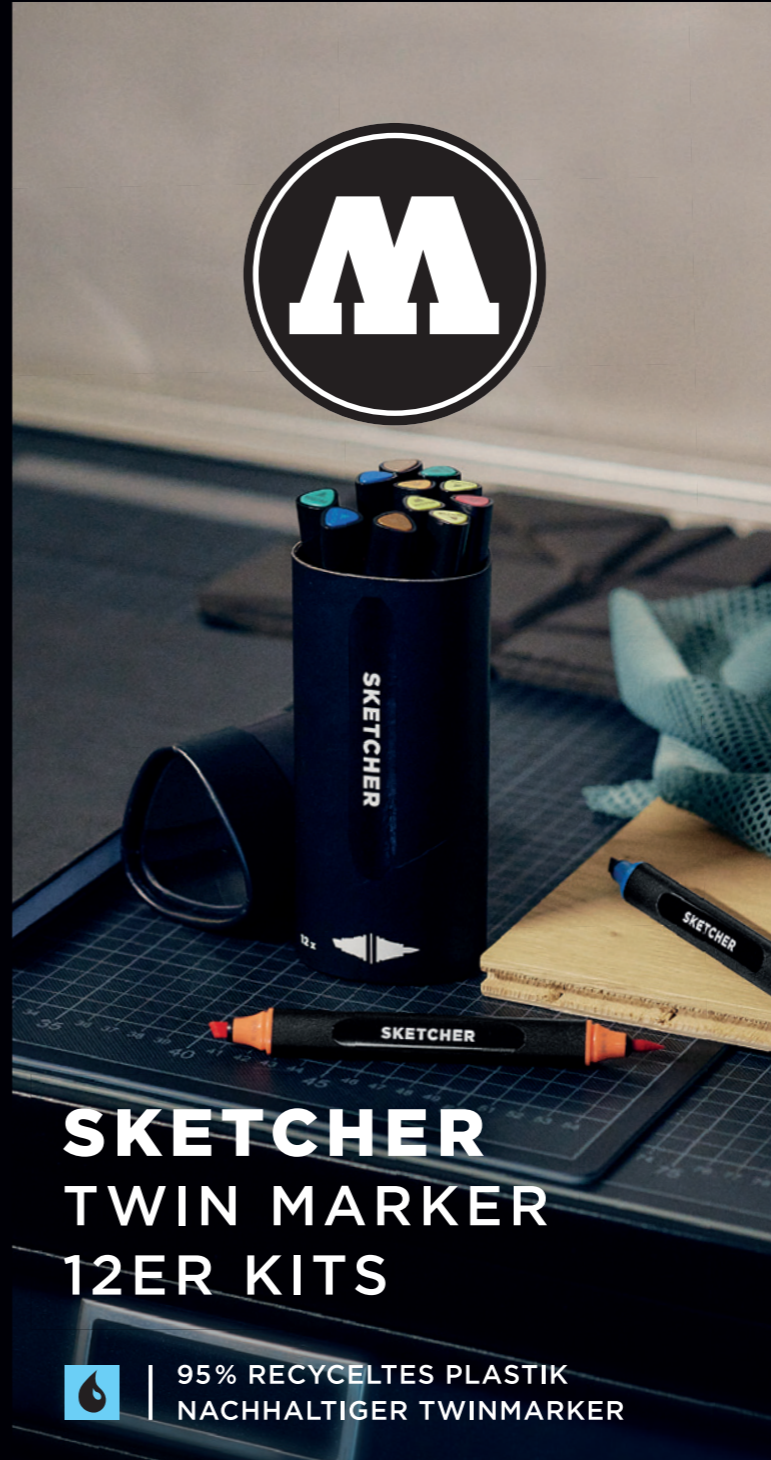

Dieser Flyer wurde  
klimaneutral produziert.

[MOLOTOW.COM](http://MOLOTOW.COM)

**SKETCHER  
TWIN MARKER  
12ER KITS**

 **95% RECYCELTES PLASTIK  
NACHHALTIGER TWINMARKER**

**CHARACTER KIT** (12 PCS.)  
Item 200.517-BX

**GREY KIT 1** (12 PCS.)  
Item 200.518-BX

**GREY KIT 2** (12 PCS.)  
Item 200.519-BX

- farbintensive AquaPro-Tinte
- gute UV-Beständigkeit
- nachhaltig & besonders umweltfreundlich
- reduziertes Durchdrücken
- Spitzenausstattung: Keilspitze & Pinselspitze