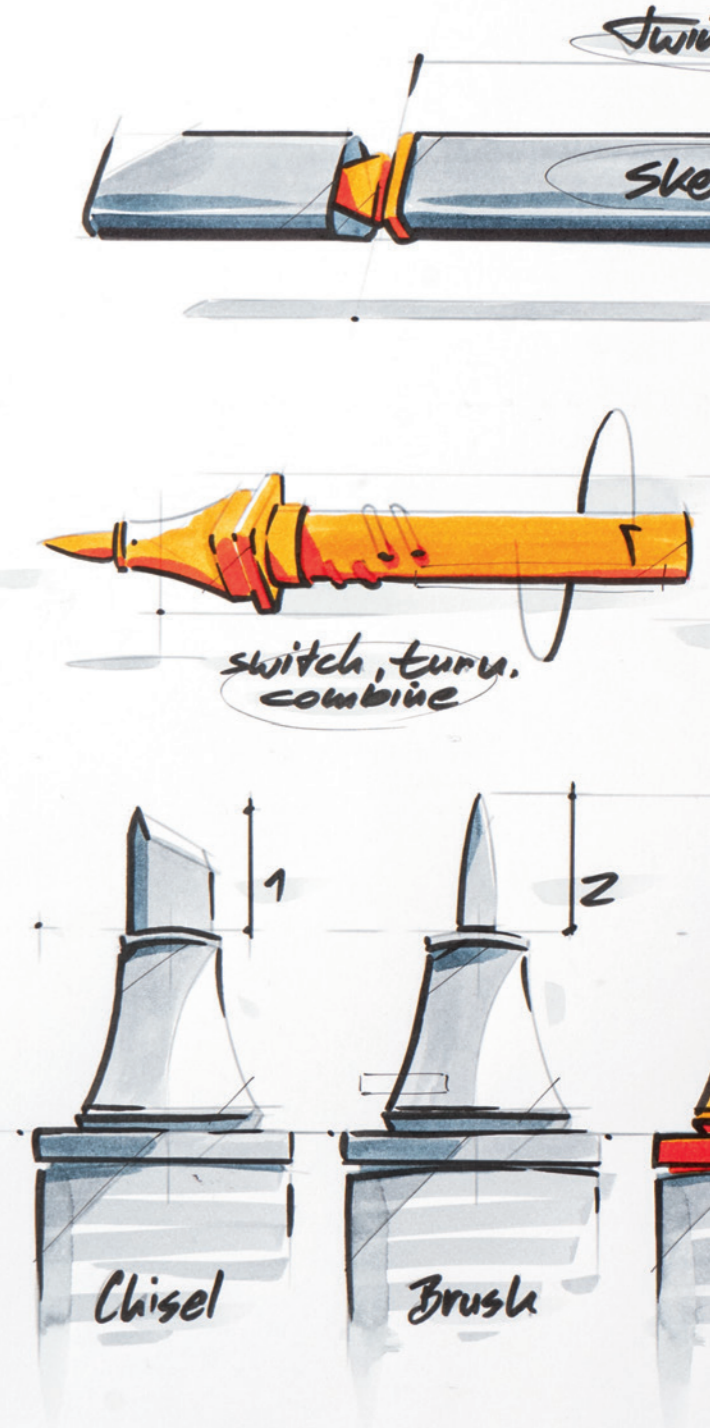

Dieser Flyer wurde  
klimaneutral produziert.

[MOLOTOW.COM](http://MOLOTOW.COM)

**SKETCHER  
TWIN MARKER  
12ER KITS**

 **95% RECYCELTES PLASTIK  
NACHHALTIGER TWINMARKER**

**CHARACTER KIT** (12 PCS.)  
Item 200.517-BX

**GREY KIT 1** (12 PCS.)  
Item 200.518-BX

**GREY KIT 2** (12 PCS.)  
Item 200.519-BX

- farbintensive AquaPro-Tinte
- gute UV-Beständigkeit
- nachhaltig & besonders umweltfreundlich
- reduziertes Durchdrücken
- Spitzenausstattung: Keilspitze & Pinselspitze