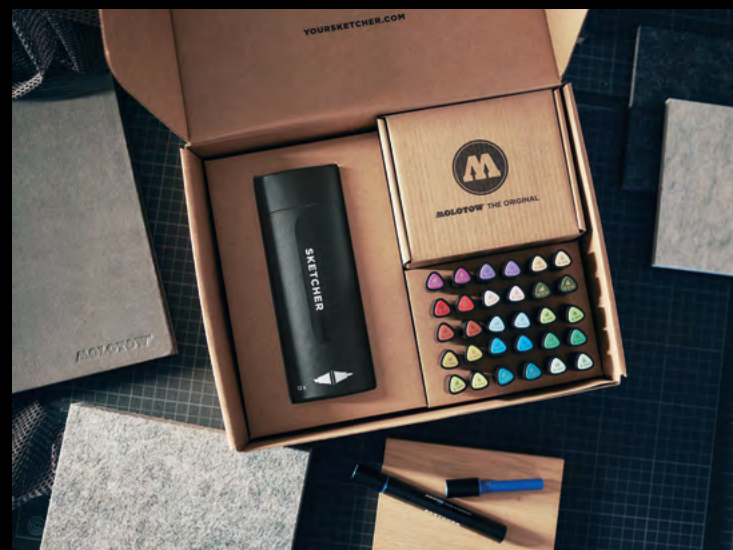

Libérez votre créativité !