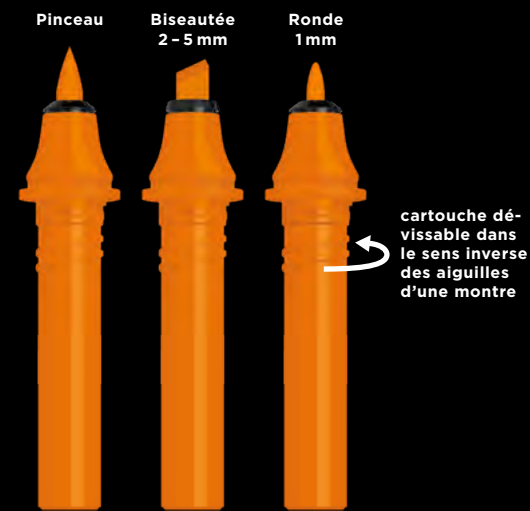

SKETCHER TWIN MARKER

- Encre Aqua Pro aux couleurs intenses
- Débit d'encre juteux
- Aquarellable
- Bonne résistance aux UV
- Encre sans odeur à séchage rapide
- Système de cartouche innovant et robuste grâce à un système de pas de vis
- Produit durable et particulièrement respectueux de l'environnement
- Très bon bilan écologique
- Plus de 60 000 combinaisons possibles
- 80 % d'émissions de CO₂ réduite (cartouche = 80 %, marqueur = 79 %)

3 POINTES

Customisez votre marqueur Sketcher avec les couleurs et pointes de votre choix, pour un assortiment de marqueurs 100 % personnalisé.

GET YOURS AT
YOURSKETCHER.COM

120 COULEURS - 3 MODÈLES DE POINTE - PLUS DE 60 000 COMBINAISONS POSSIBLES #YOURSKECHER

Y 005 jaune pâle	R 105 rouge vin	PL205 lavande foncé	GB305 bleu Lagune clair	K 405 chanvre	GG505 gris vert 5
Y 010 crème	R 110 sangria moyen	V 210 violet clair	GB310 bleu Lagune	K 410 olive clair	CG510 gris froid 1
Y 015 jaune canari	R 115 sangria	V 215 violet	GB315 bleu Lagune foncé	K 415 olive	CG515 gris froid 2
Y 020 jaune citron	M 120 mauve	V 220 myrtille clair	T 320 menthol clair	K 420 olive foncé	CG520 gris froid 3
Y 025 jaune	M 125 acajou	V 225 myrtille	T 325 menthol moyen	K 425 khaki	CG525 gris froid 4
Y 030 jaune doré	M 130 rouge séquoia	B 230 bleu cristal	T 330 rivière	K 430 moutarde	CG530 gris froid 5
O 035 abricot clair	M 135 châtaigne	B 235 bleu cristal foncé	T 335 jade	K 435 sahara	CG535 gris froid 6
O 040 abricot	P 140 rose clair	B 240 bleu paon	T 340 vert-de-gris	BE440 café au lait clair	NG540 gris neutre 1
O 045 melon	P 145 rose tendre	B 245 bleu brillant	G 345 menthe	BE445 café au lait moyen	NG545 gris neutre 2
O 050 orange marigold	P 150 rose fuchsia	B 250 bleu saphire	G 350 kryptonite	BE450 caramel moyen	NG550 gris neutre 3
O 055 orange	P 155 rose bubble	B 255 bleu ciel clair	G 355 vert jus	BE455 caramel	NG555 gris neutre 4
O 060 miel	P 160 rose intense moyen	B 260 bleu ciel moyen	G 360 vert émeraude	BR460 sable rosé	NG560 gris neutre 5
R 065 corail clair	P 165 rose intense	B 265 bleu ciel	G 365 émeraude	BR465 terracotta clair	NG565 gris neutre 6
R 070 corail moyen	P 170 rose intense foncé	B 270 bleu ultra marine	YG370 vert poison	BR470 terracotta moyen	WG570 gris chaud 1
R 075 corail	P 175 rose profond	B 275 bleu prusse	YG375 citron vert	BR475 terracotta	WG575 gris chaud 2
R 080 rouge corail moyen	PL180 rose hortensia	B 280 bleu jeans moyen	YG380 herbe de blé	BR480 sienne brûlée	WG580 gris chaud 3
R 085 rouge corail	PL185 lila	B 285 bleu jeans	YG385 vert herbe	GG485 gris vert 1	WG585 gris chaud 4
R 090 rouge cerise moyen	PL190 lavande clair	B 290 MOLOTOW™ Train	YG390 vert pomme	GG490 gris vert 2	WG590 gris chaud 5
R 095 rouge cerise	PL195 lavande moyen	GB295 bleu glacier	YG395 vert feuillage	GG495 gris vert 3	WG595 gris chaud 6
R 100 rouge foncé	PL200 lavande	GB300 bleu tahiti	K 400 chanvre clair	GG500 gris vert 4	BL600 noir

MADE IN GERMANY