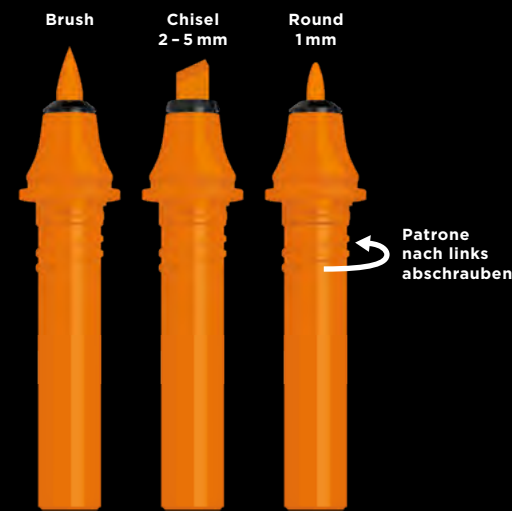

SKETCHER TWIN MARKER

- farbintensive AquaPro-Tinte
- satte Farbrillanz, saftiger Tintenfluss
- gute UV-Beständigkeit
- schnelltrocknend & geruchsneutral
- innovatives Patronensystem mit robuster Einrastfunktion durch Drehen gegen den Uhrzeigersinn
- nachhaltig & besonders umweltfreundlich
- für eine sehr gute Ökobilanz & mehr als 60.000 Kombinationsmöglichkeiten
- 80% weniger CO₂ Emissionen (Patrone = 80%, Marker = 79%)

3 SPITZEN

Kombiniere Deinen Sketcher mit Deiner Wunschfarbe und Deiner Wunschspitze – für eine individuelle Farbpalette.

GET YOURS NOW AT
YOURSKETCHER.COM

120 FARBEN · 3 SPITZEN · MEHR ALS 60.000 KOMBINATIONSMÖGLICHKEITEN

Y 005	blassgelb	R 105	weinrot	PL205	lavendel dunkel	GB305	lagunenblau hell	K 405	hanf	GG505	grüngrau 5
Y 010	creme	R 110	sangria mittel	V 210	violett hell	GB310	lagunenblau	K 410	olive hell	CG510	kaltgrau 1
Y 015	kanariengelb	R 115	sangria	V 215	violett	GB315	lagunenblau dunkel	K 415	olive	CG515	kaltgrau 2
Y 020	zitronengelb	M 120	mauve	V 220	blaubeere hell	T 320	menthol hell	K 420	olive dunkel	CG520	kaltgrau 3
Y 025	gelb	M 125	mahagoni	V 225	blaubeere	T 325	menthol mittel	K 425	khaki	CG525	kaltgrau 4
Y 030	goldgelb	M 130	rotholz	B 230	kristallblau	T 330	riviera	K 430	senf	CG530	kaltgrau 5
O 035	aprikose hell	M 135	kastanie	B 235	kristallblau dunkel	T 335	jade	K 435	sahara	CG535	kaltgrau 6
O 040	aprikose	P 140	hellpink	B 240	pfauenblau	T 340	grünspan	BE440	milchkaffee hell	NG540	neutralgrau 1
O 045	melone	P 145	zartpink	B 245	brilliantblau	G 345	minze	BE445	milchkaffee mittel	NG545	neutralgrau 2
O 050	ringelblume	P 150	fuchsiapink	B 250	saphirblau	G 350	kryptonit	BE450	karamell mittel	NG550	neutralgrau 3
O 055	orange	P 155	bubblegum	B 255	himmelblau hell	G 355	saftgrün	BE455	karamell	NG555	neutralgrau 4
O 060	honig	P 160	schockpink mittel	B 260	himmelblau mittel	G 360	smaragd mittel	BR460	sand rosé	NG560	neutralgrau 5
R 065	koralle hell	P 165	schockpink	B 265	himmelblau	G 365	smaragd	BR465	terrakotta hell	NG565	neutralgrau 6
R 070	koralle mittel	P 170	schockpink dunkel	B 270	ultramarinblau	YG370	giftgrün	BR470	terrakotta mittel	WG570	warmgrau 1
R 075	koralle	P 175	tiefpink	B 275	preußisch blau	YG375	limettensaft	BR475	terrakotta	WG575	warmgrau 2
R 080	korallenrot mittel	PL180	hortensie	B 280	jeansblau mitte	YG380	weizengras	BR480	gebrannte siena	WG580	warmgrau 3
R 085	korallenrot	PL185	lila	B 285	jeansblau	YG385	grasgrün	GG485	grüngrau 1	WG585	warmgrau 4
R 090	kirschrot mittel	PL190	lavendel hell	B 290	MOLOTOW™ Train	YG390	apfelgrün	GG490	grüngrau 2	WG590	warmgrau 5
R 095	kirschrot	PL195	lavendel mittel	GB295	frostblau	YG395	blattgrün	GG495	grüngrau 3	WG595	warmgrau 6
R 100	tiefrot	PL200	lavendel	GB300	tahitiblau	K 400	hanf hell	GG500	grüngrau 4	BL600	schwarz