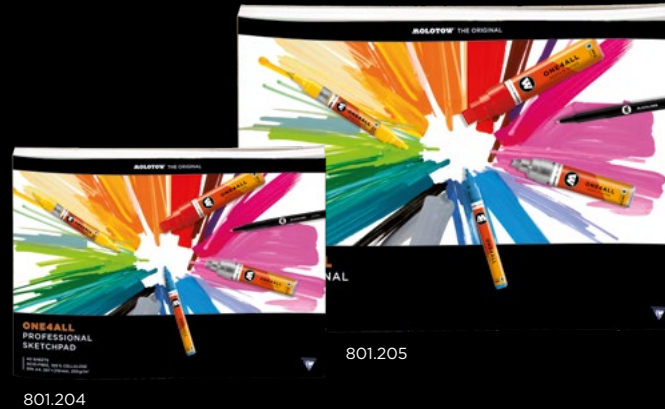

ONE4ALL PROFESSIONAL SKETCHBOOKS AND -PADS

- weiterentwickeltes Profi-Qualitätspapier
- säurefrei, 100 % Cellulose, 40 Blatt, 205 g/m²
- stabile, glatte Oberfläche
- für MOLOTOW™ Marker und Sprühdosen auf Acryl-, Wasser- und Alkoholbasis geeignet (Mixed Media)
- mehrschichtiges Übermalen möglich
- umweltfreundliche Produktion
- vegan

- optimized professional quality paper
- acid-free, 100 % cellulose, 40 sheets, 205 g/m²
- smooth, stable surface
- suitable for acrylic, water and alcohol-based MOLOTOW™ markers and spray cans (Mixed Media)
- multiple repainting possible
- ecofriendly fabrication
- vegan

**BIG THANKS TO
OUR COOPERATION
PARTNER**

Clairefontaine