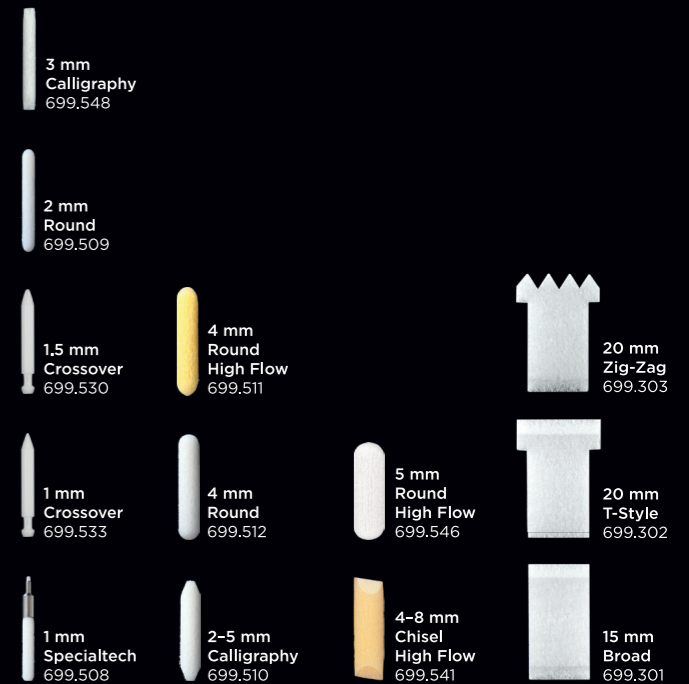

Todos los colores de se pueden mezclar. Utilizando nuestros rotuladores vacíos, podrás crear tus propios tonos de colores sin ninguna dificultad.

Plus d'infos sur · más información en
www.molotow.com/rem

Impression climatiquement neutre.
Flyer de producción climáticamente neutra

09/24
FR/ES

www.molotow.com

PERMANENT PAINT ALCOHOL PUMP MARKER

- base alcool
 - brillant
 - couvrant
 - permanent
 - séchage rapide
 - pour quasi toutes les surfaces lisses
 - pour une application en intérieur ou extérieur
 - 13 recharges
 - rechargeable
- base alcohol
 - brillante
 - alta cubrición
 - permanente
 - secado rápido
 - para casi todas las superficies
 - aplicación interior como exterior
 - 13 recargas
 - recargable

EXCHANGE TIPS

Le changement facile des mines garantit une flexibilité illimitée - les différentes nombreuses mines offrent encore plus de possibilités artistiques.

El cambio fácil de la punta garantiza una flexibilidad ilimitada - las numerosas y diferentes puntas que ofrecemos permiten más posibilidades artísticas.

A	B	C	D
Ø12 mm	Ø16 mm	Ø22 mm	Ø29 mm
693.501	693.502	693.504	693.503
120PP	220PP	320PP	620PP