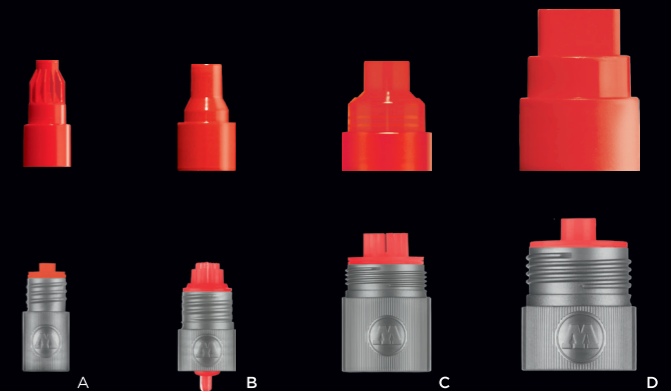

EXCHANGE TIPS

Le changement facile des mines garantit une flexibilité illimitée - les différentes nombreuses mines offrent encore plus de possibilités artistiques.

El cambio fácil de la punta garantiza una flexibilidad ilimitada - las numerosas y diferentes puntas que ofrecemos permiten más posibilidades artísticas.

REFILL EXTENSIONS

La bague de recharge REFILL EXTENSION est une aide précieuse pour le remplissage. Elle se visse entre la valve et le corps du marqueur vide et permet de garder les mains propres. Vendue séparément en différentes tailles.

La rosca de recarga REFILL EXTENSION es una ayuda para poder recargar mas rápido y fácil. Se posiciona entre la válvula y el cuerpo del rotulador, evita ensuciarse los dedos. Se vende por separado en diferentes tamaños.