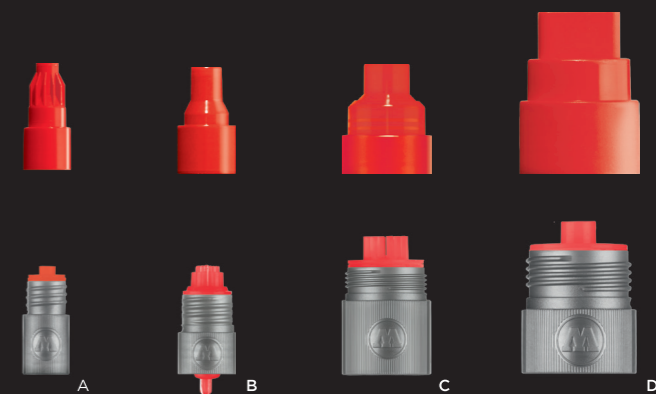

EXCHANGE TIPS

Der einfache Spitzenwechsel garantiert grenzenlose Flexibilität – zahlreiche, verschiedene Austauschspitzen sorgen für noch mehr künstlerische Möglichkeiten.

The easy tip exchange guarantees endless flexibility – numerous different exchange tips enable more artistic possibilities.

REFILL EXTENSIONS

Die MOLOTOW™ REFILL EXTENSION ist eine smarte Nachfüllhilfe, die man zwischen Ventil und Farbtank schraubt, damit man beim Wiederbefüllen keine schmutzigen Finger bekommt. In verschiedenen Größen separat erhältlich.

The MOLOTOW™ REFILL EXTENSION is a smart refill helper. Assembled between pump valve and paint tank it prevents dirty fingers. Sold separately in different sizes.

A	B	C	D
Ø12 mm	Ø16 mm	Ø22 mm	Ø29 mm
693.501	693.502	693.504	693.503
127HS, 127HS-EF, 127HS-CO	Acrylic Twin, 227HS, 227HS-S	327HS	627HS, 427HS