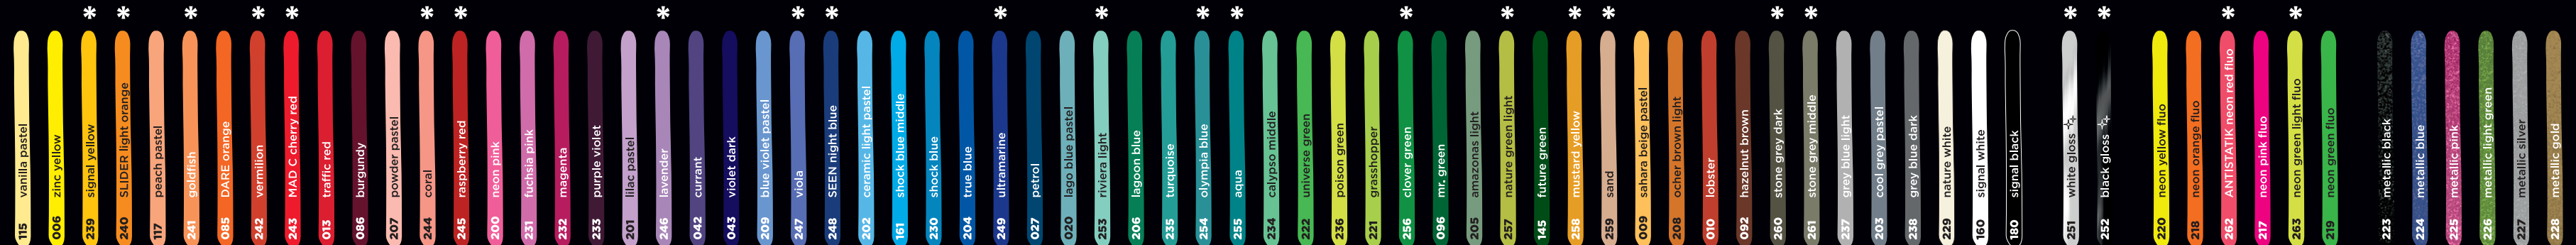

## ONE4ALL ACRYLIC MARKER SYSTEM

74 COLOR SHADES  
FOR NEARLY ALL SURFACES

# ONE4ALL ACRYLIC MARKER

- satiné mat (ONE4ALL), brillant (ONE4ALL GLOSSY)
- très opaque
- permanent\*\*
- bonne résistance aux UV
- séchage rapide
- diluable à l'eau ou à l'acétone (1-3%)
- pour des applications en intérieur et extérieur
- 72 nuances satinées mates + 2 brillantes
- rechargeable
- compatible avec les vernis acryliques en aérosol ONE4ALL

# NEW ✨ ACRYLIC GLOSSY

- BLACK & WHITE
- HIGH GLOSS
- PERMANENT, EXTREME ADHESION
- EXTREMELY WEATHER RESISTANT

# 74 COLORS BIGGEST REFILLABLE ACRYLIC MARKER SYSTEM

\* NEW