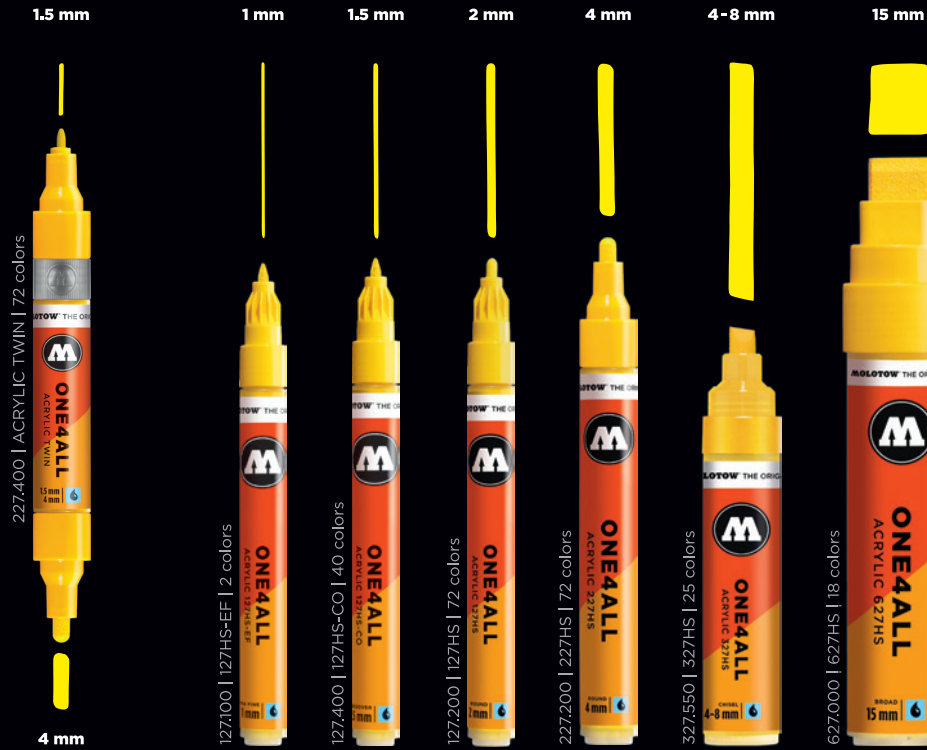

ONE4ALL ACRYLIC MARKER

- satiné mat (ONE4ALL), brillant (ONE4ALL GLOSSY)
- très opaque
- permanent**
- bonne résistance aux UV
- séchage rapide
- diluable à l'eau ou à l'acétone (1-3%)
- pour des applications en intérieur et extérieur
- 72 nuances satinées mates + 2 brillantes
- rechargeable
- compatible avec les vernis acryliques en aérosol ONE4ALL

** à des fins décoratifs

** para usos decorativos

- satinado mate (ONE4ALL), brillante (ONE4ALL GLOSSY)
- ultra opaco
- permanente**
- alta resistencia UV
- secado rápido
- se puede diluir con agua o acetona (1-3%)
- aplicación interior/exterior
- 72 colores satinado mate + 2 brillantes
- recargable
- compatible con los aerosoles de barniz ONE4ALL