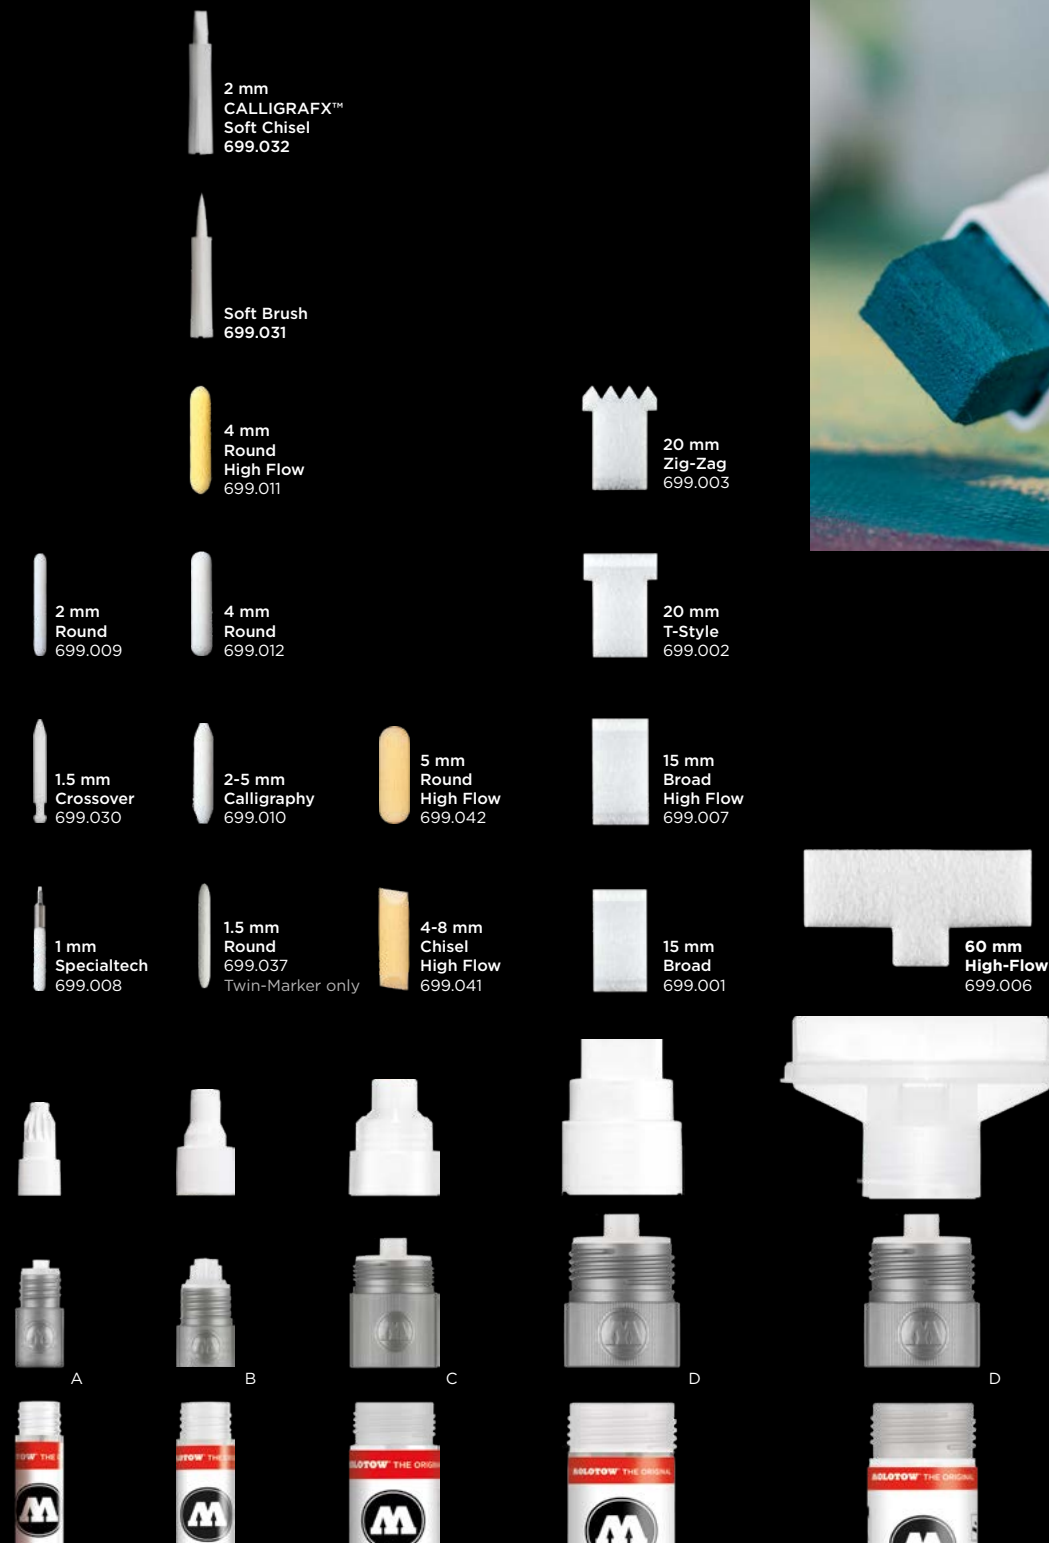

R.E.M.™ SUSTAINABLE TECHNOLOGY

REFILL.

Rechargeable sans problème, dans un souci écologique et économique.

Fácil de recargar – ecológico y económico.

EXCHANGE.

Les mines échangeables garantissent une grande flexibilité.

Puntas fácil de cambiar permiten muchas flexibilidad y creatividad de uso.

MIX.

Les encres ONE4ALL™ sont parfaitement miscibles, tout comme les encres AQUA. A associer avec les marqueurs vides, créer et appliquer votre propre couleur devient un jeu d'enfant.

Todos los colores de ONE4ALL™ y AQUA INK tienen excelentes propiedades para ser mezclados dentro de su Sistema. En combinación con con nuestros rotuladores vacíos, crear y aplicar su propia gama de color ya sera algo facil de hacer.

plus d' infos · más información en molotow.com/rem