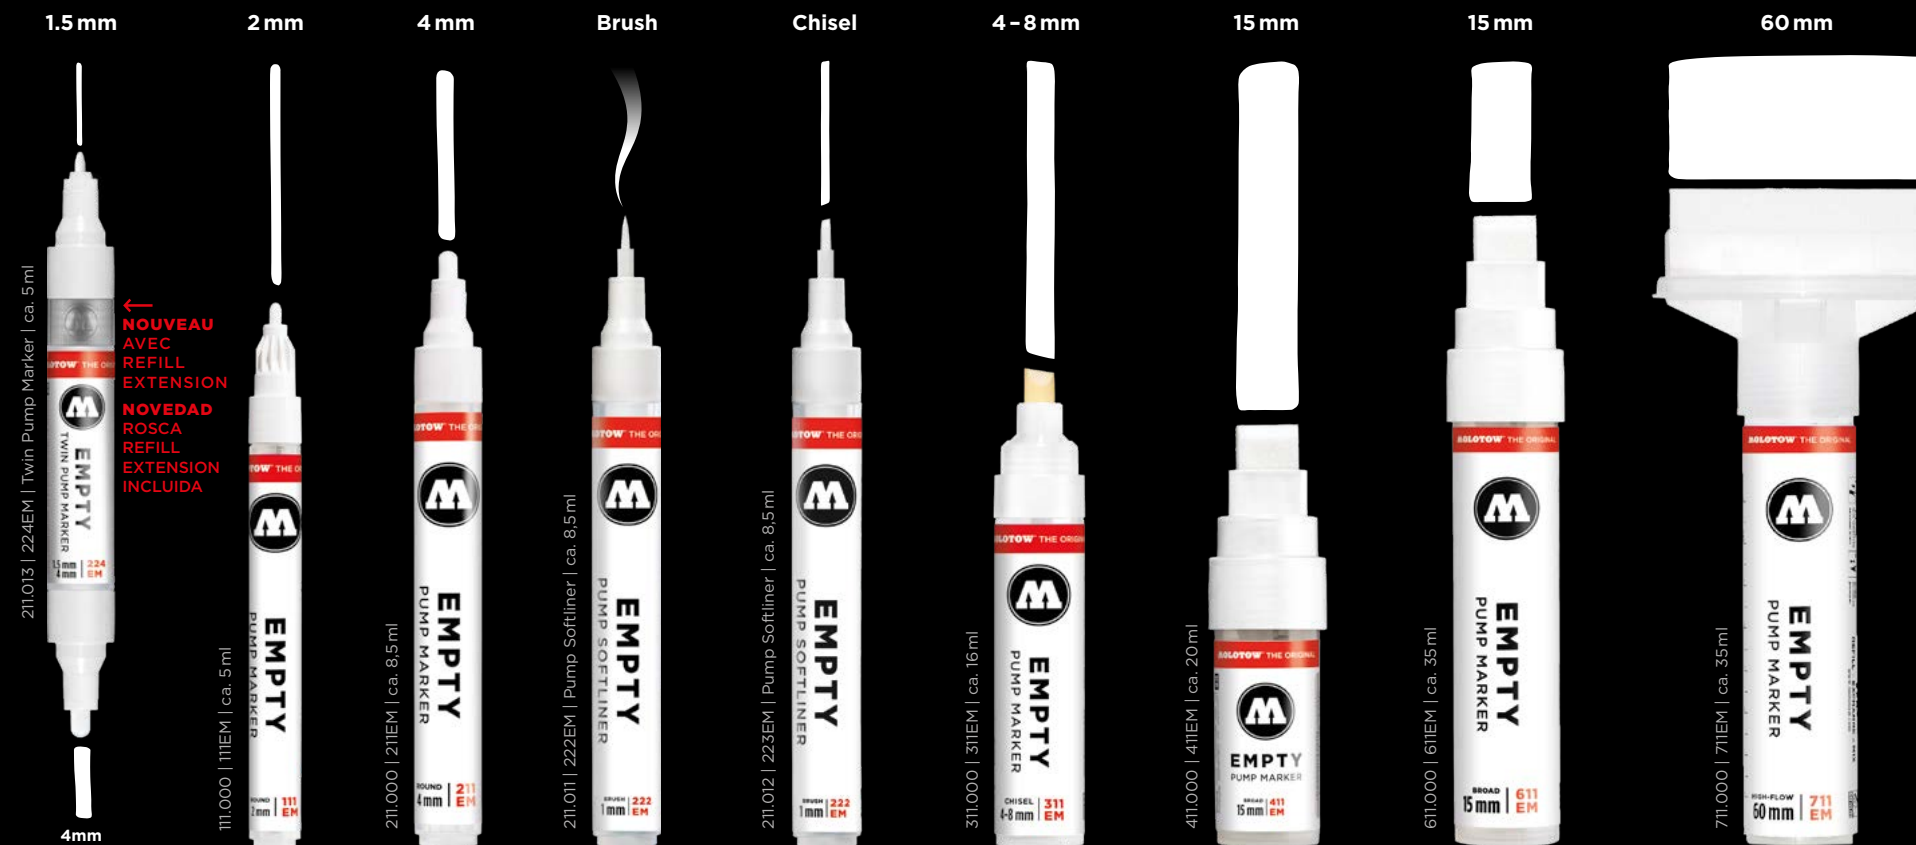

EMPTY PUMP MARKER SYSTEM

ENDLESS FLEXIBILITY
WITH NEARLY ALL INKS

EMPTY PUMP MARKER SYSTEM

Le système de marqueurs vides MOLOTOW™ se compose de marqueurs de différentes tailles, conçus pour être rechargés. Les marqueurs varient en fonction de leur volume et en fonction de la mine.

El sistema de rotuladores vacíos MOLOTOW™ consta con diferentes marcadores de varios tamaños, pensados para ser recargados. Los marcadores varían no solo en capacidad de relleno, sino también en sus diferentes tamaños de puntas intercambiables.

- compatible avec quasi toutes encres
- pour mélanger et stocker vos propres couleurs
- système capillaire breveté*, n°. DE 197 30 454 IPC B43K 8/04 (hors : 611EM, 411EM)
- diffusion constante grâce à la valve FLOWMASTER™
- rechargeable
- mines échangeables

- compatible con la mayoría de las tintas
- para mezclar y guardar vuestros propios tonos
- sistema capilar patentado * n°. DE 197 30 454 IPC B43K 8/04 (excepción: 611EM, 411EM)
- flujo constante de pintura debido a la válvula FLOWMASTER™
- recargable
- puntas intercambiables