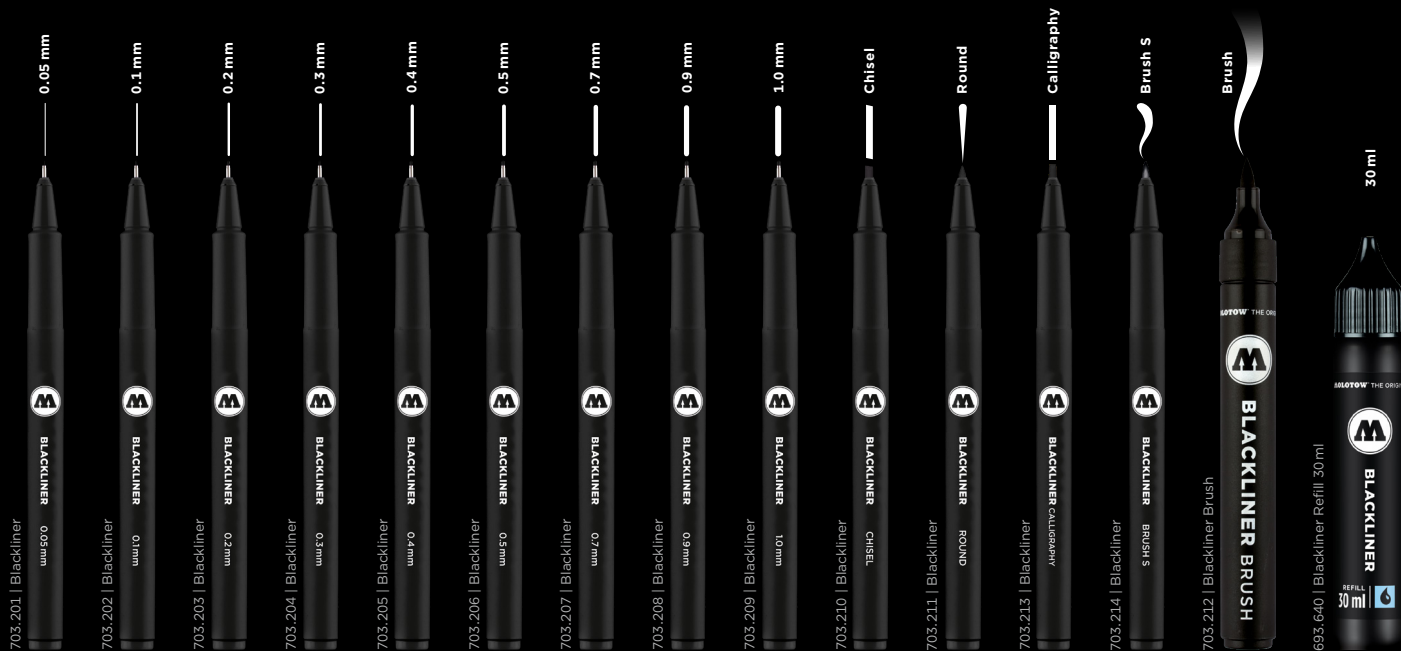

- à base d'eau
- encre pigmentée d'archivage
- opaque
- permanent
- ne réagit ni à l'eau ni à l'alcool une fois sec.
- résistant à l'eau et aux produits chimiques
- résistant à décoloration
- séchage rapide
- pour une application en intérieur
- sans odeur
- 1 couleur: noir
- pointe métallique aux pointes de 0,05 à 1 mm, biseautée, ronde
- mines spéciales: Chisel, Round, Calligraphy, Brush S, Brush
- pour lignes fines, nettes et précises
- idéal pour les contours, les pochoirs et les croquis
- longueur d'écriture jusqu'à 2000 mètres*.

** épaisseur de trait 1.0 = 30 minutes

- base agua
- tinta de archivo pigmentada
- opaco
- permanente
- no reacciona al agua o al alcohol cuando está seco.
- resistente al agua et productos químicos
- resistente a la decoloración
- secado rápido
- para aplicaciones en interior
- sin olor
- 1 color: negro
- punta metálica tamaño desde 0,05 à 1 mm, Chisel, Round
- puntas especiales: biselada, redonda, caligrafía, pincel S, pincel
- para líneas finas, precisas
- ideal para contornos, bocetos y plantillas
- longitud de escritura de hasta 2000 metros *

** grosor del trazo 1.0 = 30 minutos